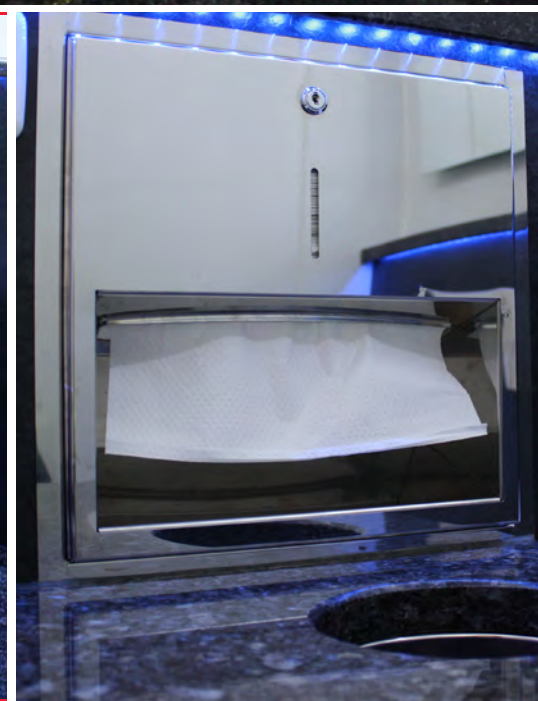

# WC-CONTAINER LUXUS XS

## Technische Daten

Länge	1,65 m	Zuwasser	¾" Geka (Trinkwasserqualität)
Breite	1,65 m	Abwasser	DN 100
Höhe	2,90 m	Strom	380 V, 16 A
		max. Anschlusswert	7,5 kW

## Ausstattung

- Klimaanlage, Elektroheizung, Geruchsabsaugung
- LED-Beleuchtung in Weiß und Blau
- Musikanlage, beleuchteter Spiegel, Oberflächen in Granit
- verchromte Sensor-Armaturen mit Warm- und Kaltwasser, elektr. Händetrockner
- Einrichtungsgegenstände in Edelstahl: WC-Bürsten, WC-Papierspender, Abfalleimer
- exklusive Luxustoilette mit verschiedenen Funktionen
- optionaler Eingangsteppich
- optionaler Abwasserbehälter mit beleuchteten Stufen